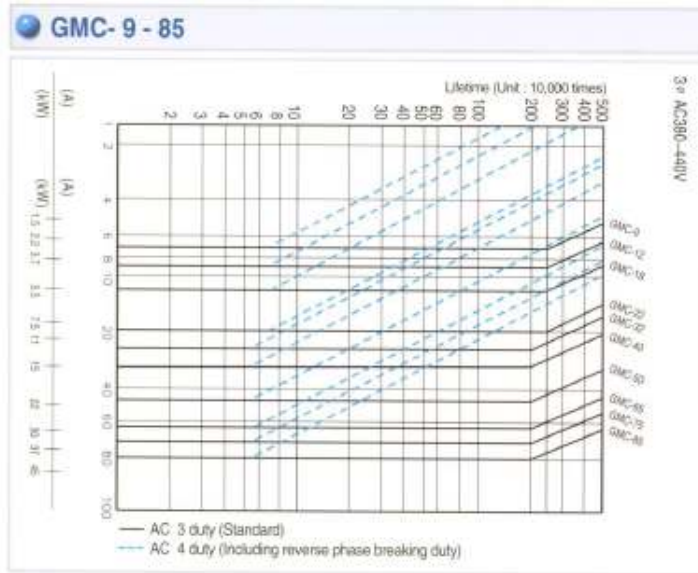

Telephone: 0500 800 225
Facsimile: 3350 1654
Mobile: 0427 22 00 18

P.O. Box 30
Grange, Qld 4051
Australia
www.powersystems.com.au

LG Industrial Systems Contactors

Type		GMC-50	GMC-65	GMC-75	GMC-85
Ratings		80A	100A	110A	135A
AC1					
AC3	200~240V	15kW 55A	18.5kW 65A	22kW 75A	25kW 85A
	380~440V	22kW 50A	30kW 65A	37kW 75A	45kW 85A
	500~550V	30kW 43A	37kW 60A	45kW 64A	45kW 75A
	690V	30kW 33A	37kW 47A	45kW 47A	45kW 52A